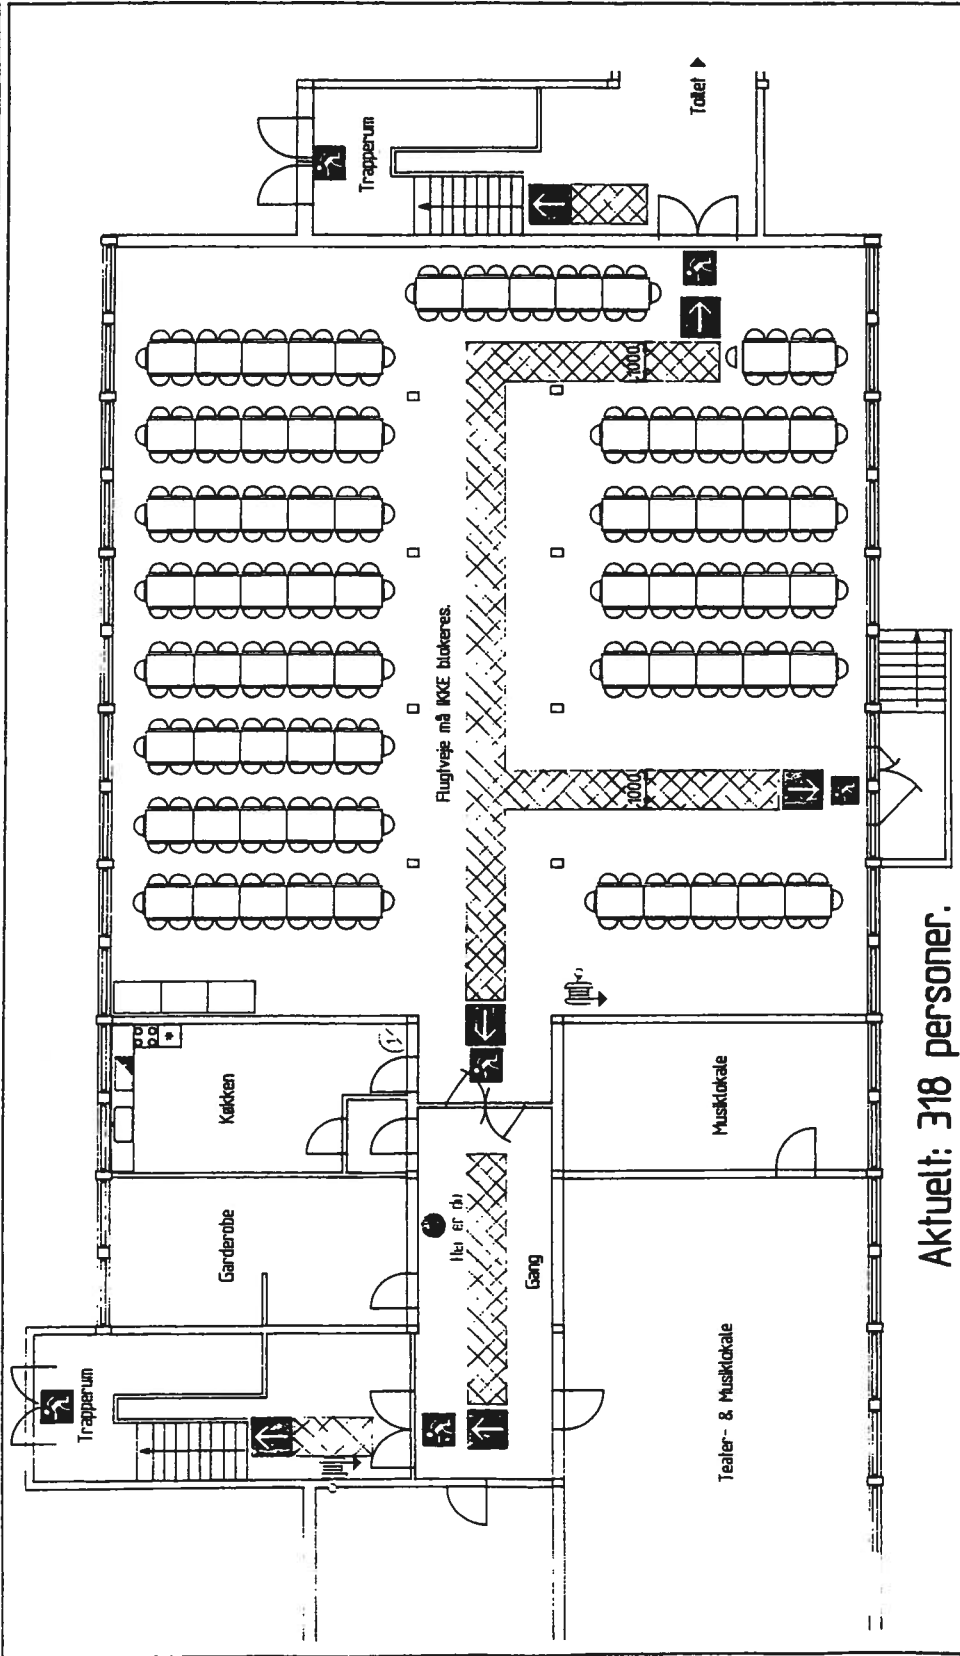

# Opstillingsplan af borde og stole i festsal

Aktuelt: 318 personer.

Signaturer  
 ( ) Idrætsskole  
 (▲) Brandtegn

➔ Nødsignaler  
 ➔ Flugtvej  
 Vanføddet Skolevej

Max. 420 personer  
 tom sal

Erhvervs- & kulturcenter  
 Solrød Gl. Skole  
 Højagervej 31 Kaldet.  
 2680 Solrød Strand.